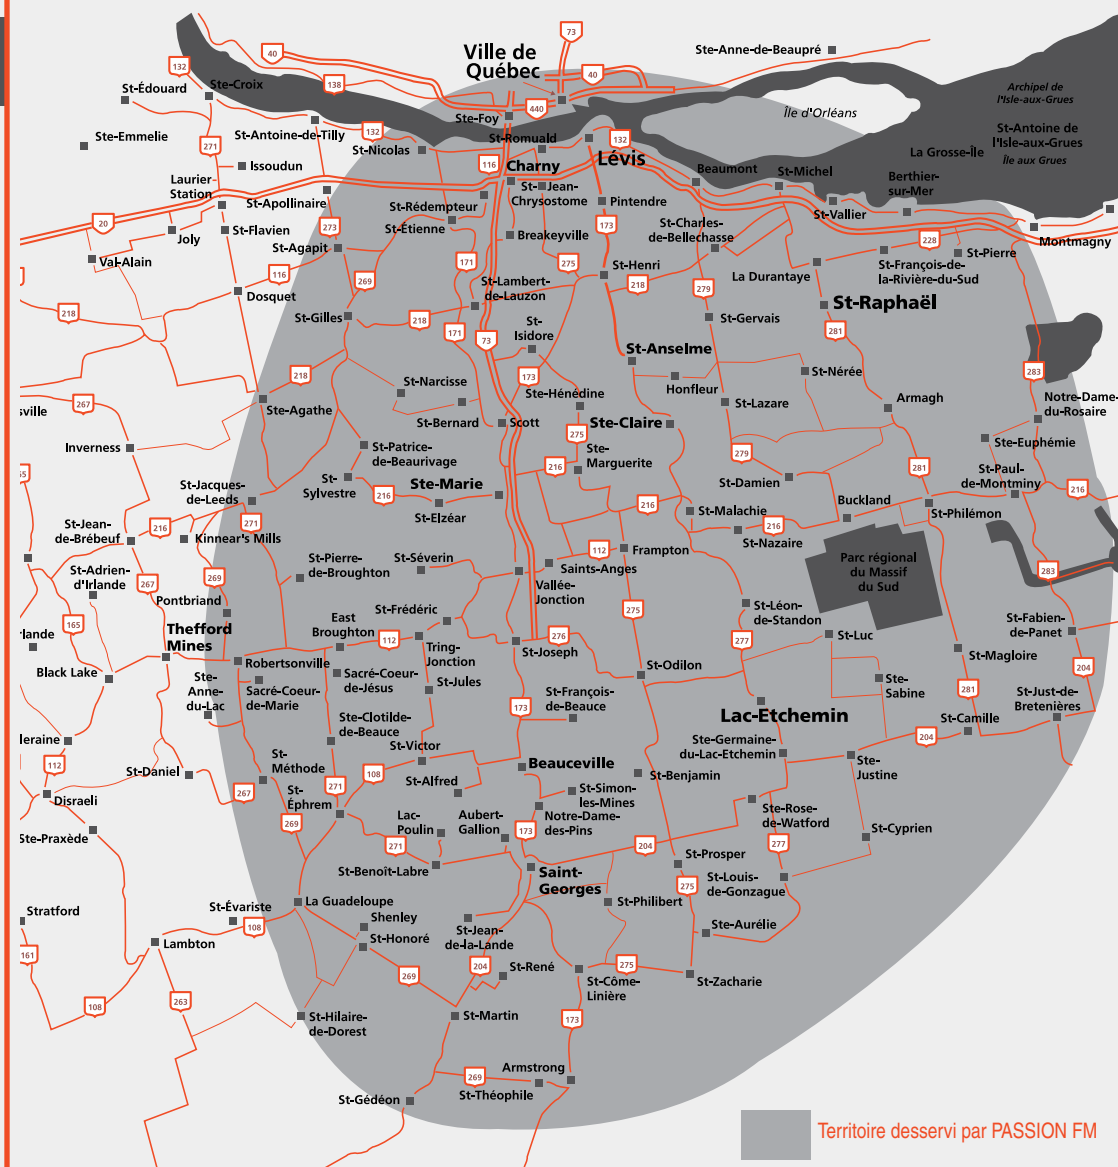

CARTE DE RAYONNEMENT

Notre rayonnement vous permettra de vous faire connaître et de contribuer à votre succès.

Radio Bellechasse-Échemins
au coeur de Chaudière-Appalaches

VOISIN DU GRAND MARCHÉ DE QUÉBEC

Passion FM Branchée sur son milieu

Territoire desservi par PASSION FM

Écoutez Passion FM à la radio ou en direct sur internet www.passion-fm.com