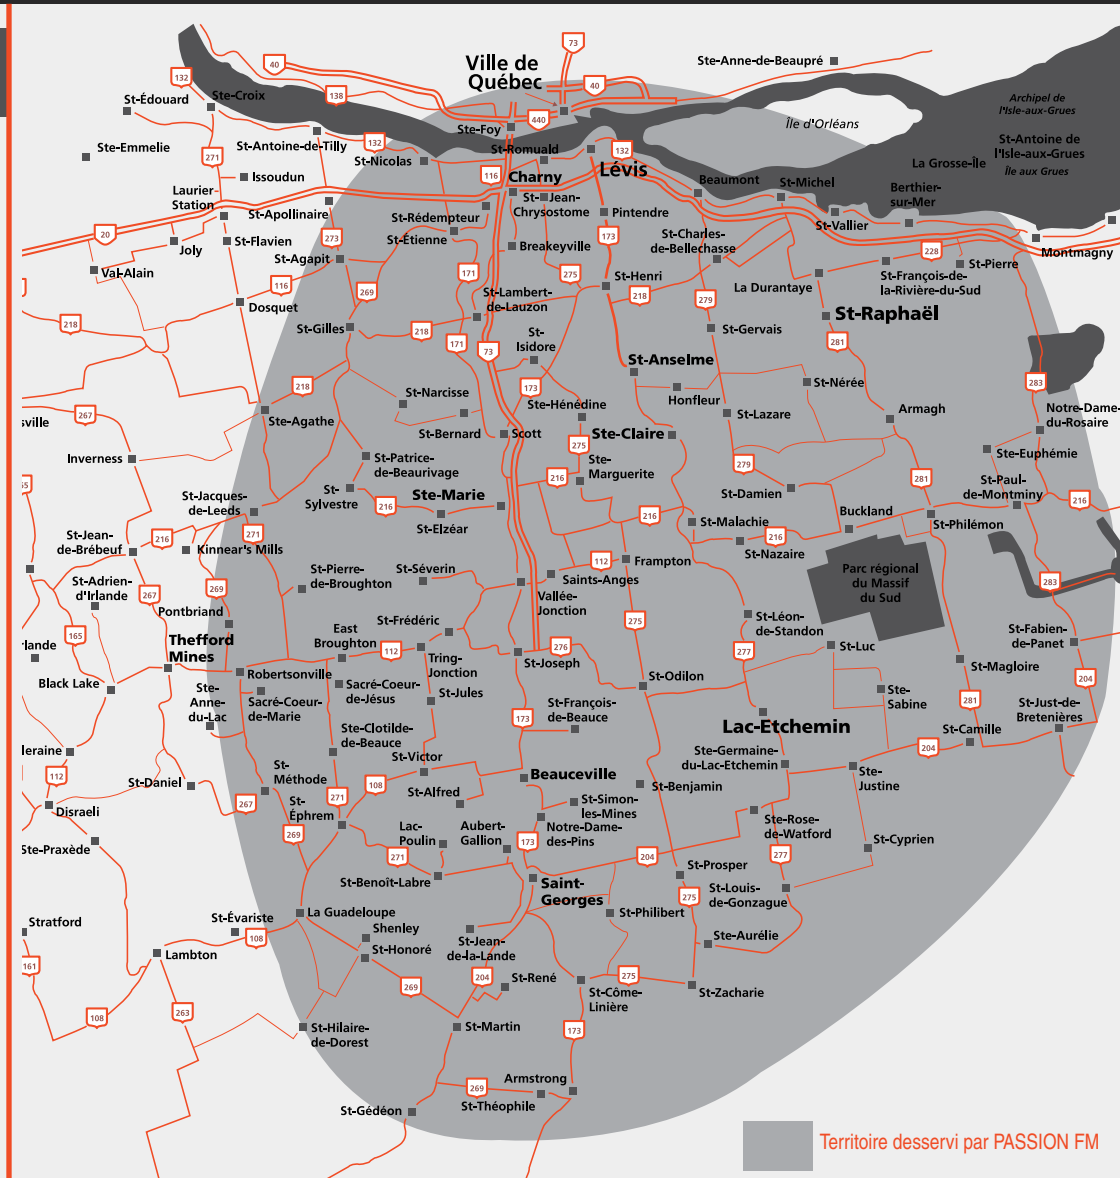

CARTE DE RAYONNEMENT

Notre rayonnement vous permettra de vous faire connaître et de contribuer à votre succès.

Radio Bellechasse-Échemins
au coeur de Chaudière-Appalaches

VOISIN DU GRAND MARCHÉ DE QUÉBEC

Passion FM Branchée sur son milieu

Territoire desservi par PASSION FM

Écoutez Passion FM à la radio ou en direct sur internet www.passion-fm.com